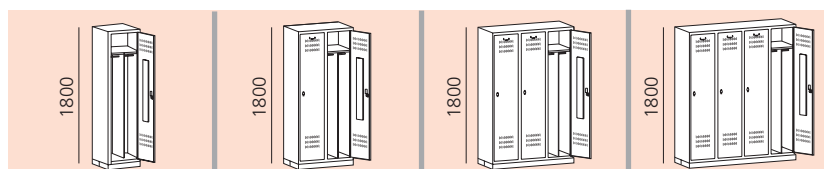

Katalogové č. 1-96008-001

Šatní skříň

šířka v mm	420	810	1200	1590
hloubka v mm	500	500	500	500
počet oddílů	1	2	3	4

na soklu výška 1800 mm

katalogové č.	1-96032-001	1-96008-001	1-96009-001	1-96010-001
CPB*	3	5	6	8
cena	3500,-	5000,-	7200,-	9200,-

na nožkách výška 1850 mm

katalogové č.	1-96132-001	1-96108-001	1-96109-001	1-96110-001
CPB*	3	5	6	8
cena	3500,-	5000,-	7200,-	9200,-

na stojanu se zabudovanou lavicí výška 2090 mm

katalogové č.	1-96014-001	1-96015-001	1-96016-001
CPB*	5	6	8
cena	6700,-	9500,-	11900,-